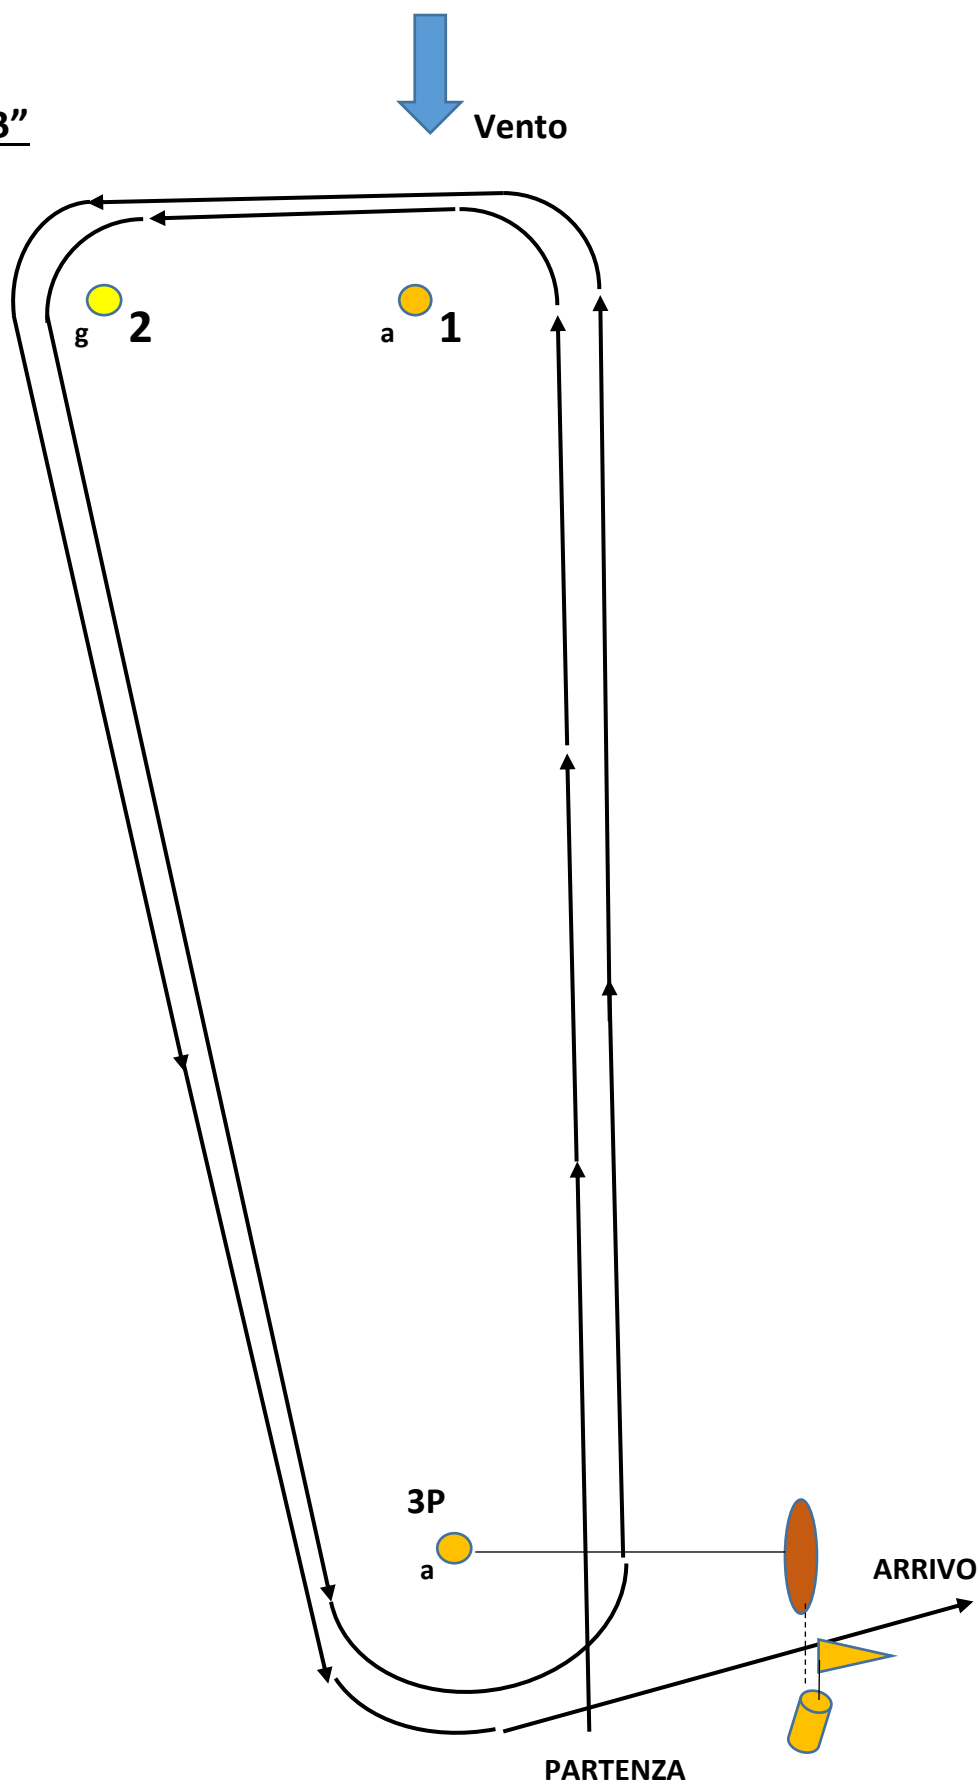

ALLEGATO "B"

Vele Bianche (ORC no SPI o Assimetrico) – Azzurra 600 - Meteor

PARTENZA – Boa 1 – boa 2 – boa 3P – boa1 - boa 2 – boa3P – ARRIVO (2 giri)